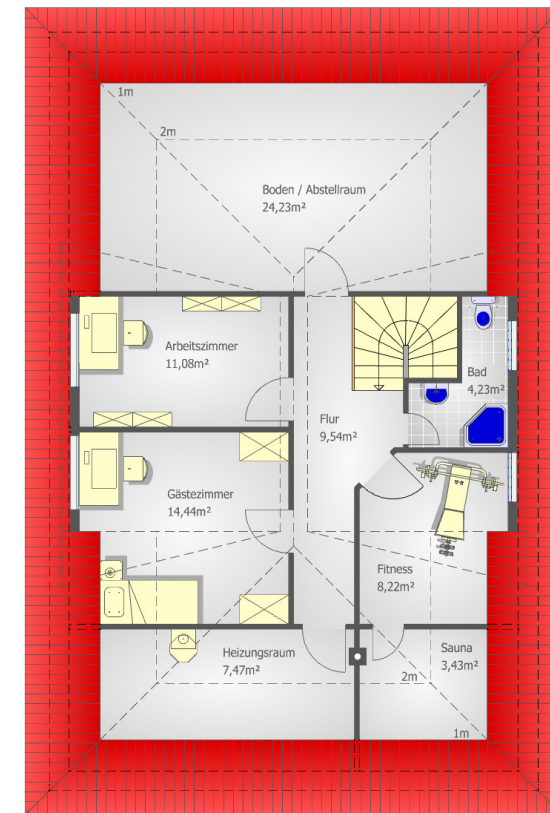

DACHGESCHOSS

Einfamilienhaus Quantum

Nutzbare Fläche	232,65m ²	Wohnfläche	202,94m ²
Erdgeschoss	130,30m ²	Erdgeschoss	120,30m ²
Dachgeschoss	102,35m ²	Dachgeschoss	82,64m ²