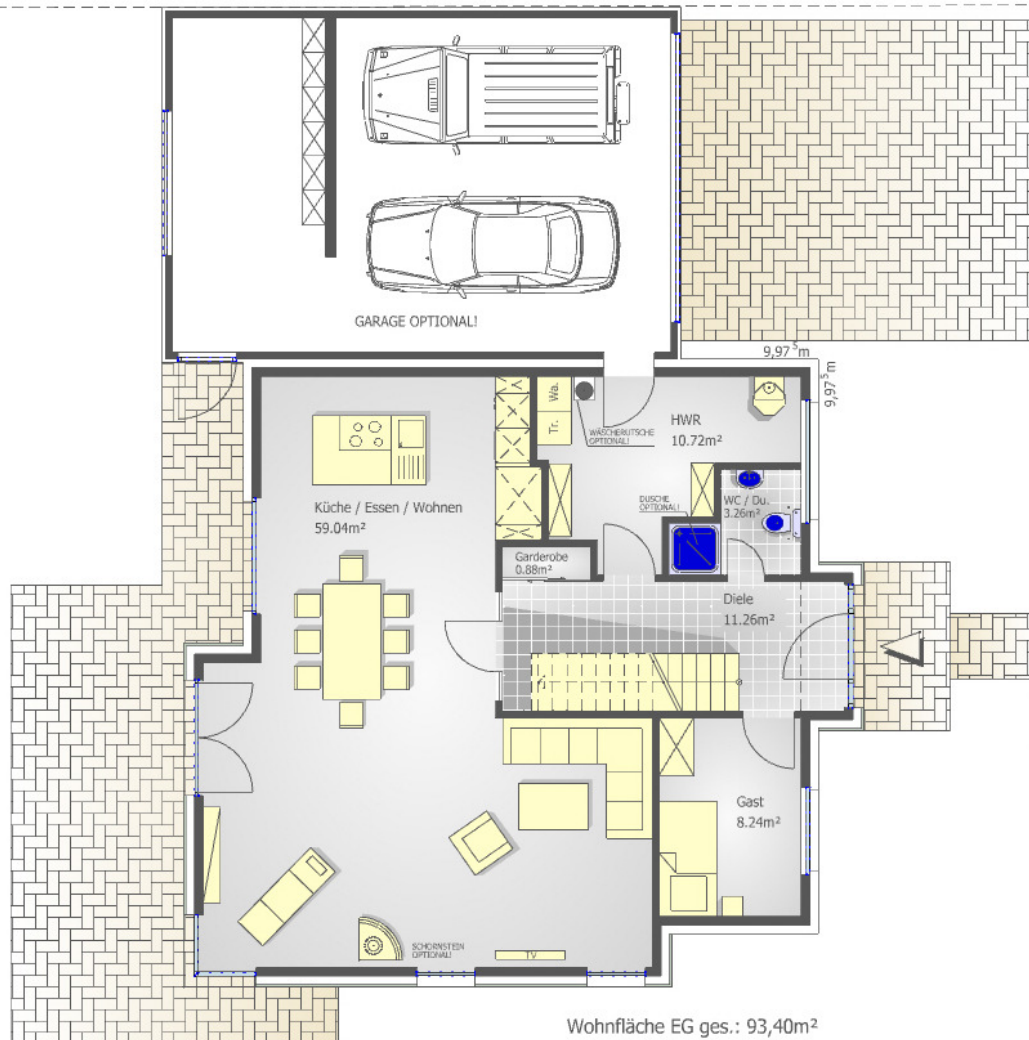

ERDGESCHOSS

DACHGESCHOSS

Wohnfläche DG ges.: 69,46m²

Einfamilienhaus **Hobas**

Nutzbare Fläche	174,49m ²	Wohnfläche	162,18m ²
Erdgeschoss	98,03m ²	Erdgeschoss	93,40m ²
Dachgeschoss	76,45m ²	Dachgeschoss	69,46m ²