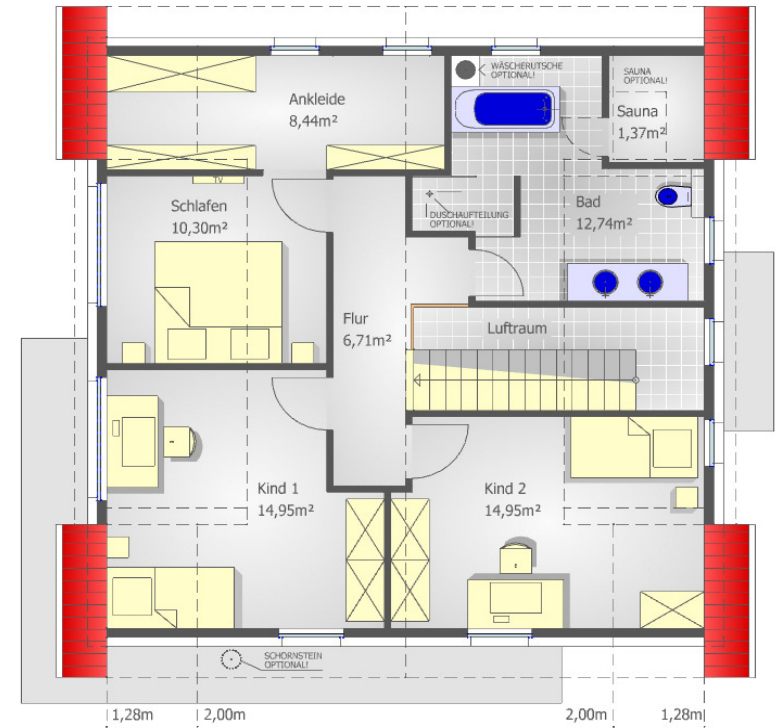

ERDGESCHOSS

DACHGESCHOSS

Wohnfläche DG ges.: 69,46m²

Einfamilienhaus **Hobas**

Nutzbare Fläche	174,49m ²	Wohnfläche	162,18m ²
Erdgeschoss	98,03m ²	Erdgeschoss	93,40m ²
Dachgeschoss	76,45m ²	Dachgeschoss	69,46m ²